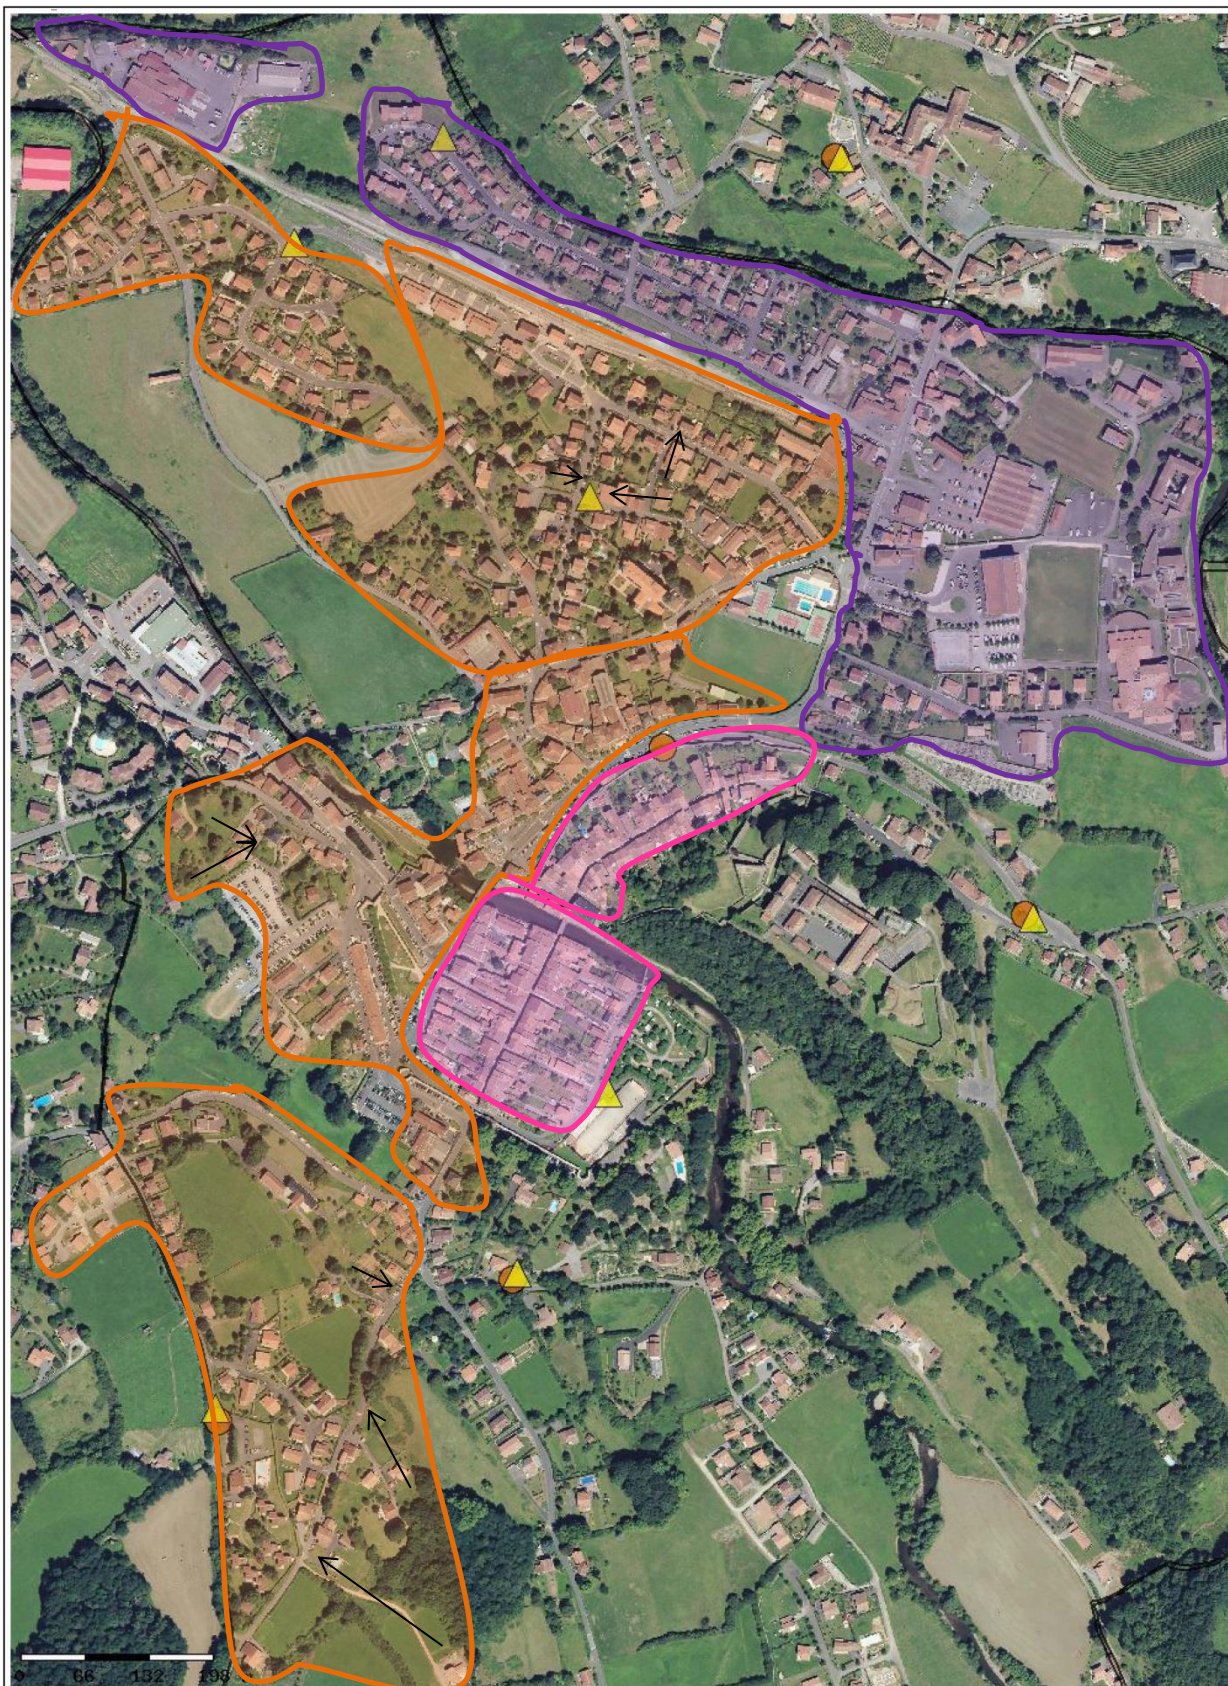

## Collecte en porte à porte des déchets à Saint-Jean-Pied-De-Port

**Zone 2 – Intra Muros:** lundi et jeudi matin  
Rues de la Citadelle, de France, de l'Eglise, d'Espagne, d'Uhart, de la Fontaine, de Zuharpeta,  
chemin de la Liberté et avenue du Fronton

**Zone 3 - Sud:** lundi matin      **Zone 4 - Nord :** jeudi matin

 Point tri (Emballages recyclables, Verre, Papiers)

 Colonne pour ordures ménagères (max 80 litres sacs fermés)